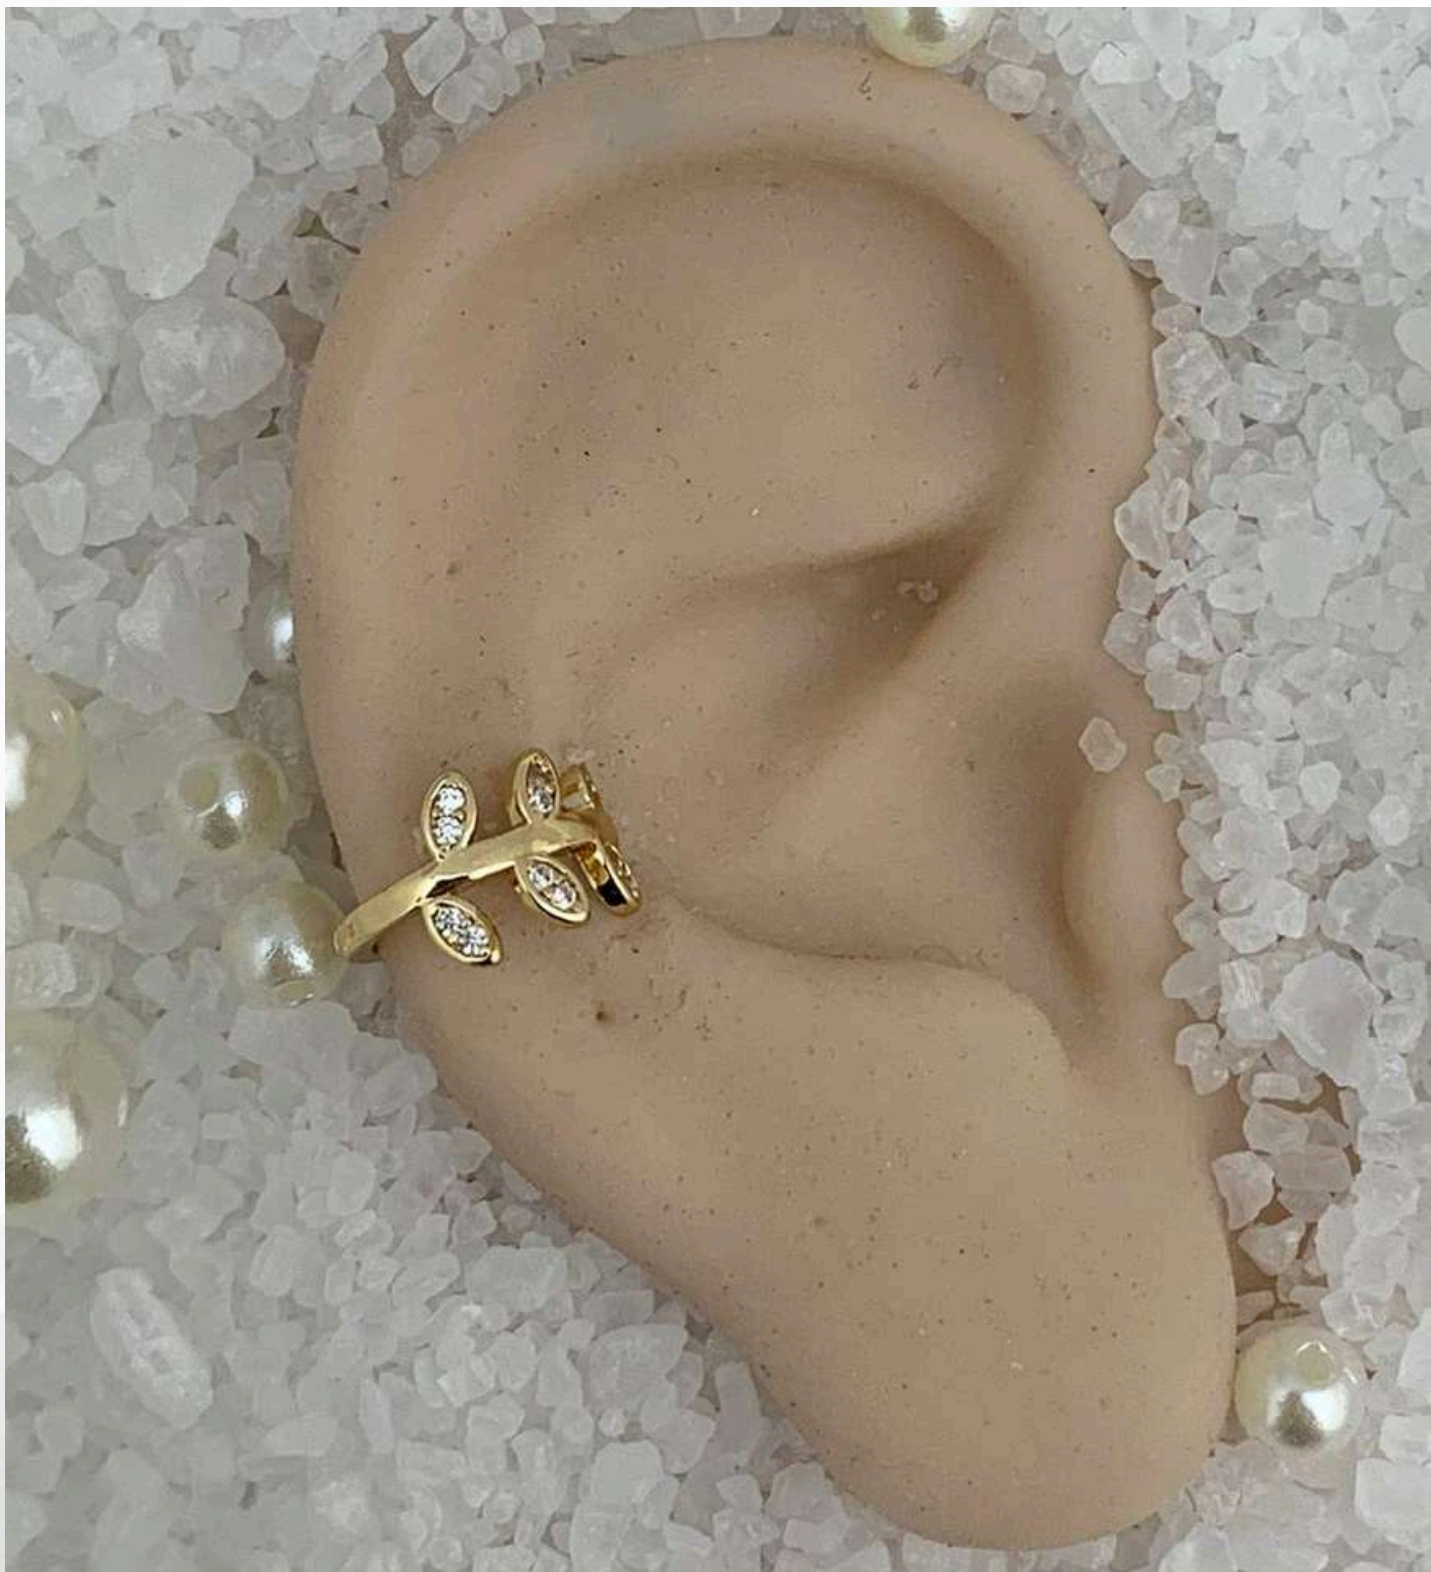

PIERCING ÚNICO
R$12,99