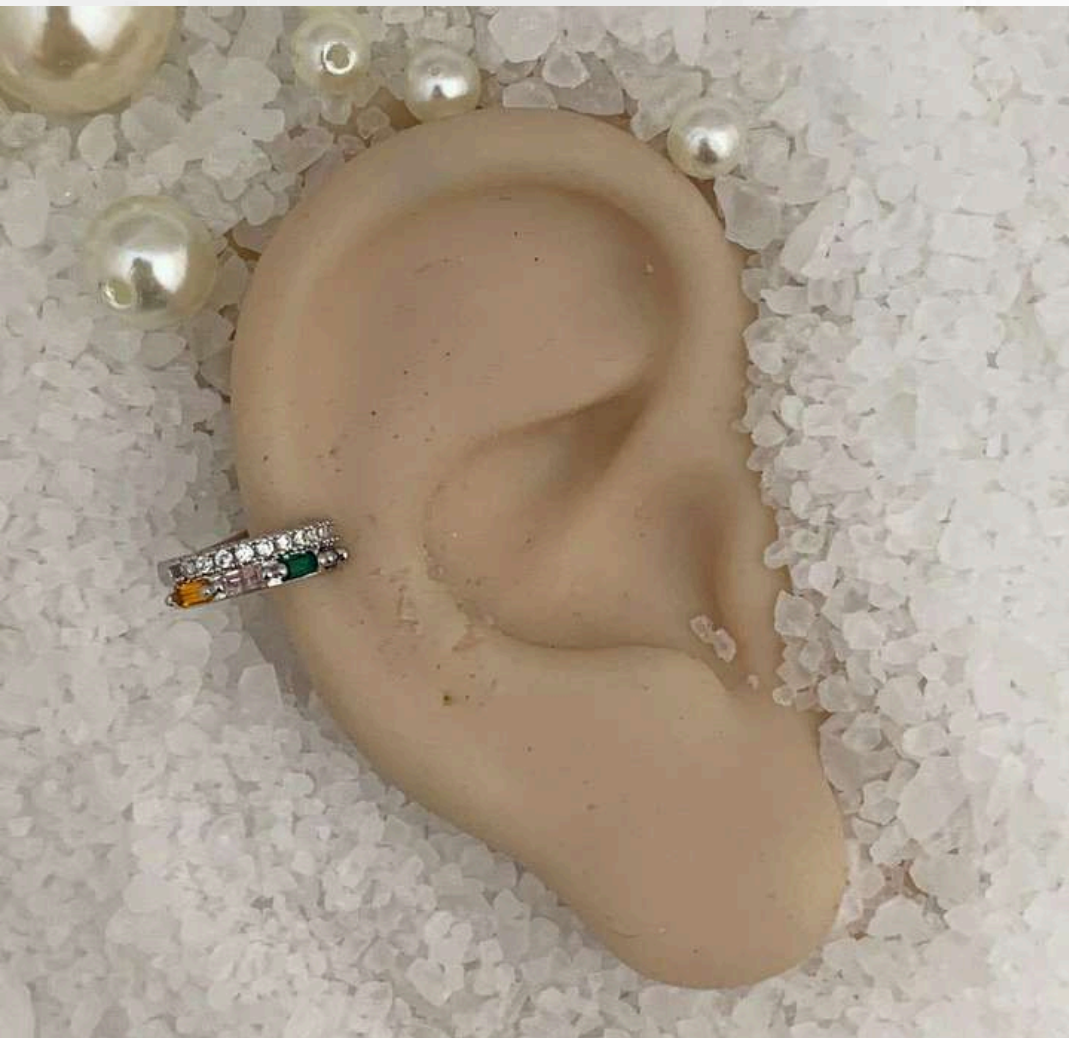

PIERCING ÚNICO
R$12,99