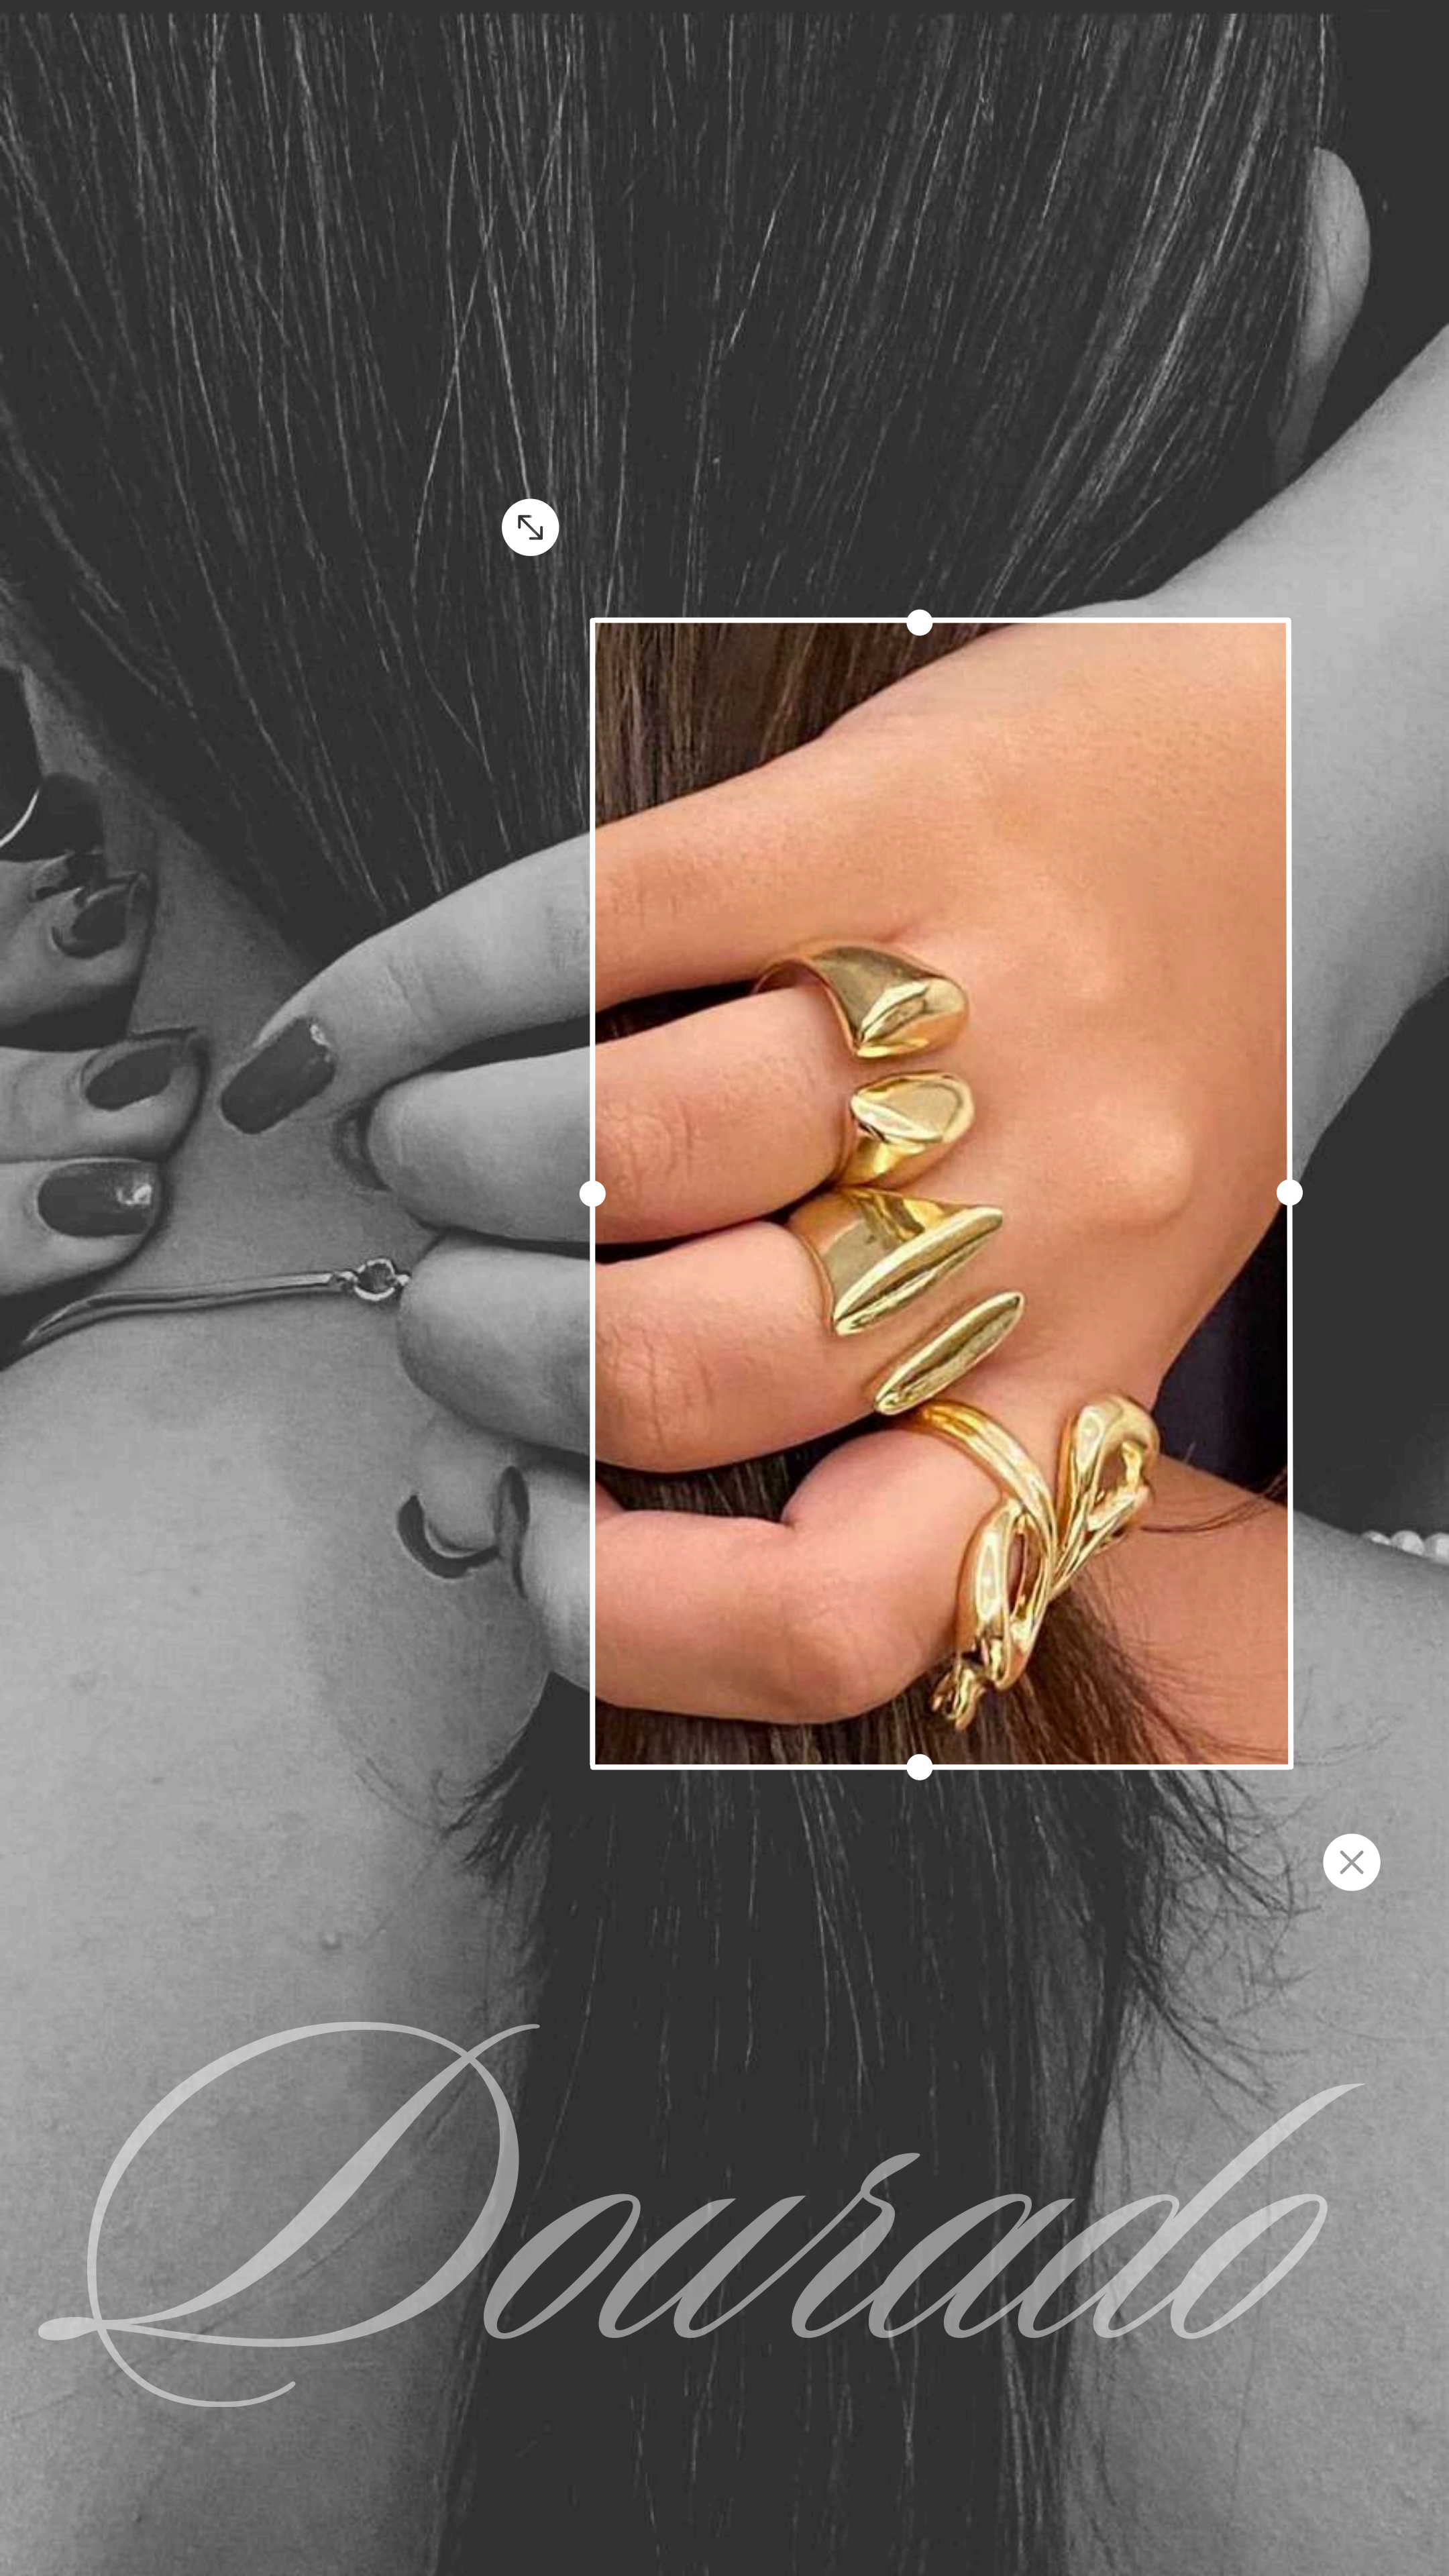

*Nova*

ANEL

*Coleção*

*Dourado*

Anel regulagem

R\$7,99

Anel regulagem

R\$7,99