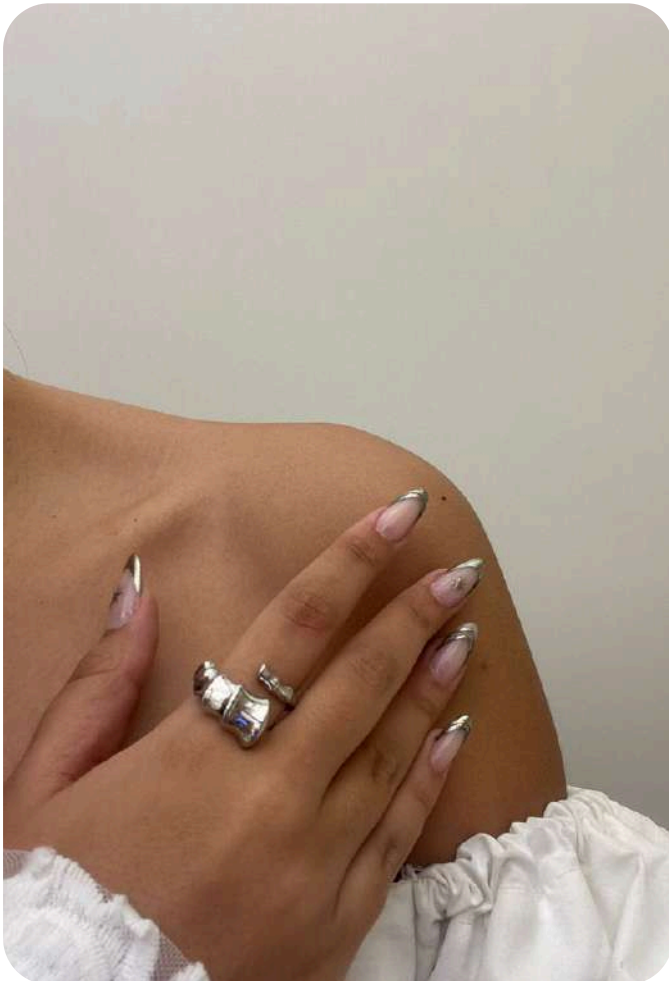

# Anel regulagem

R\$12,99

*Prata*

Anel regulagem

R\$7,99

Anel regulagem

R\$7,99

Anel regulagem