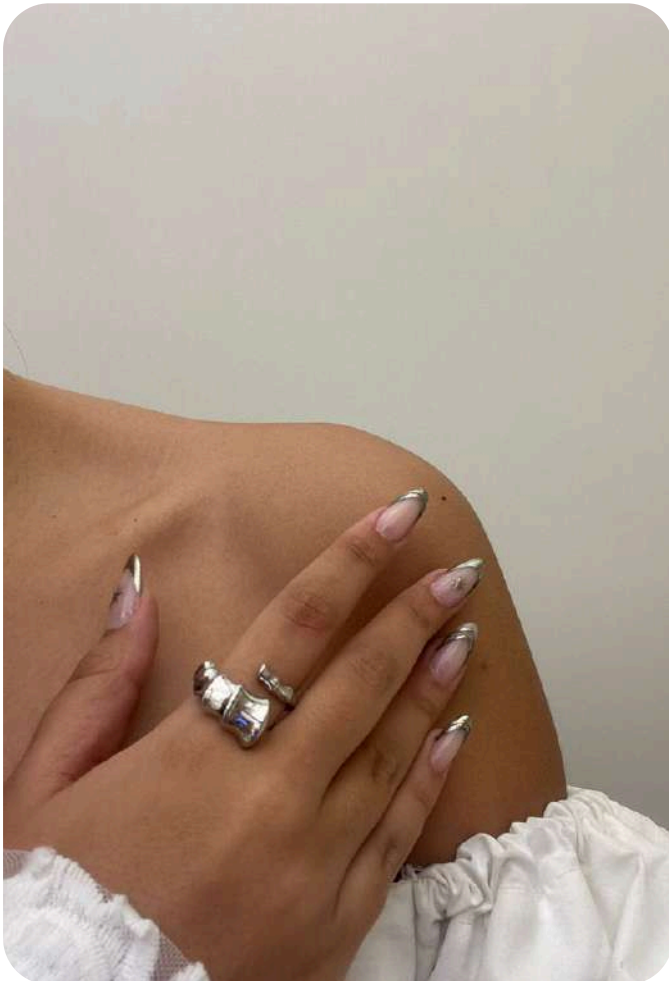

Anel regulagem

R$7,99