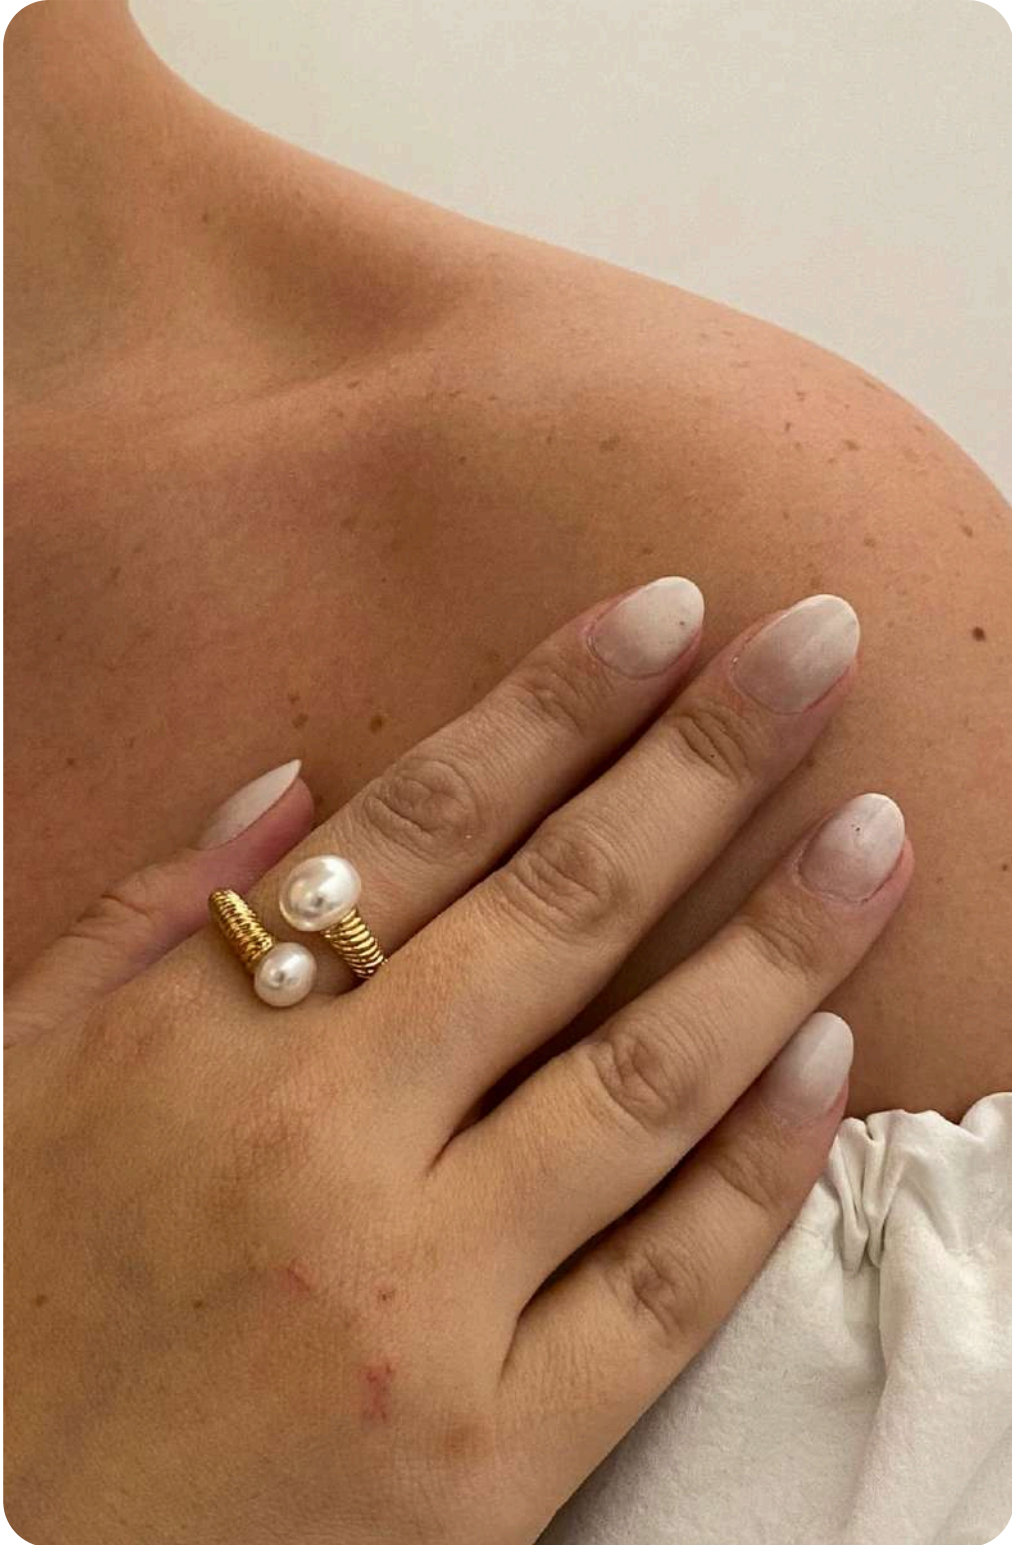

Anel regulagem

R$7,99