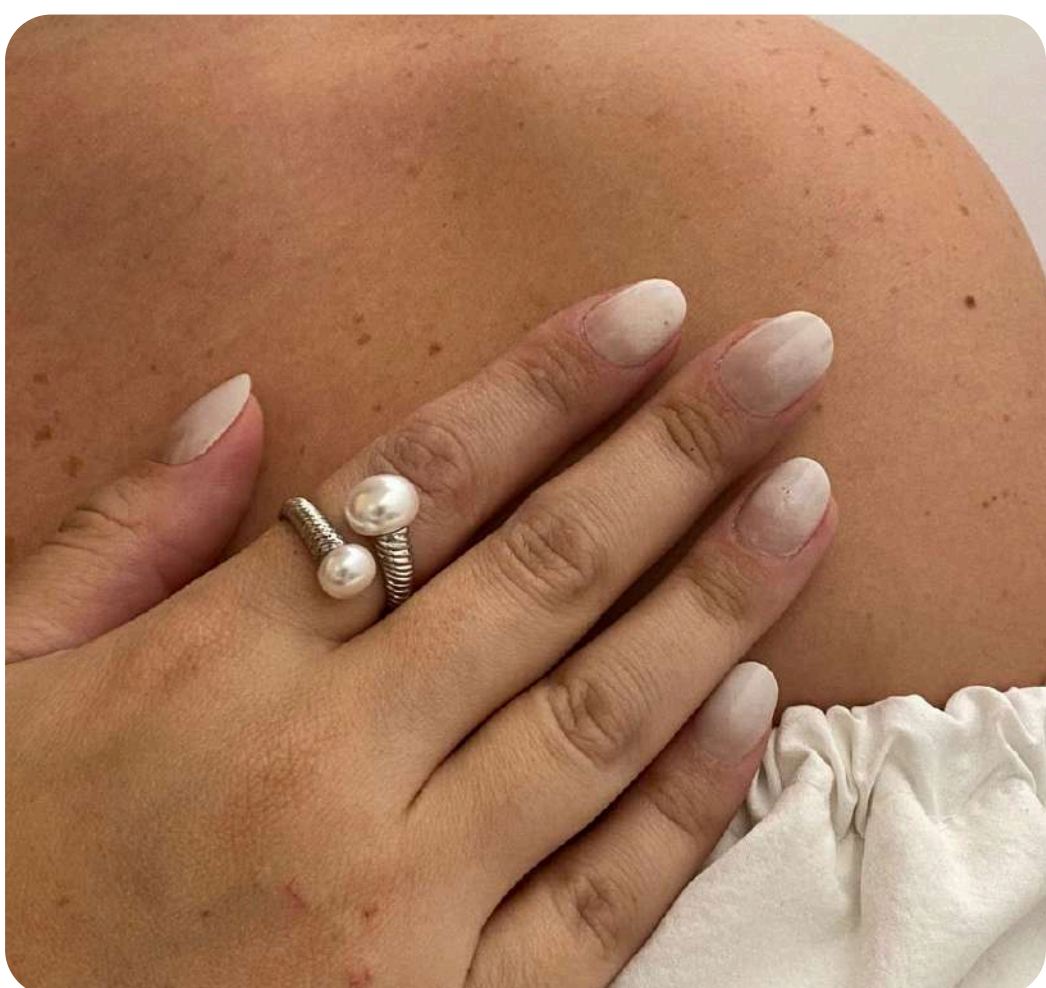

Anel regulagem

R\$29,99

Anel regulagem

R\$12,99

Anel regulagem

R\$14,99

Prata

Anel regulagem