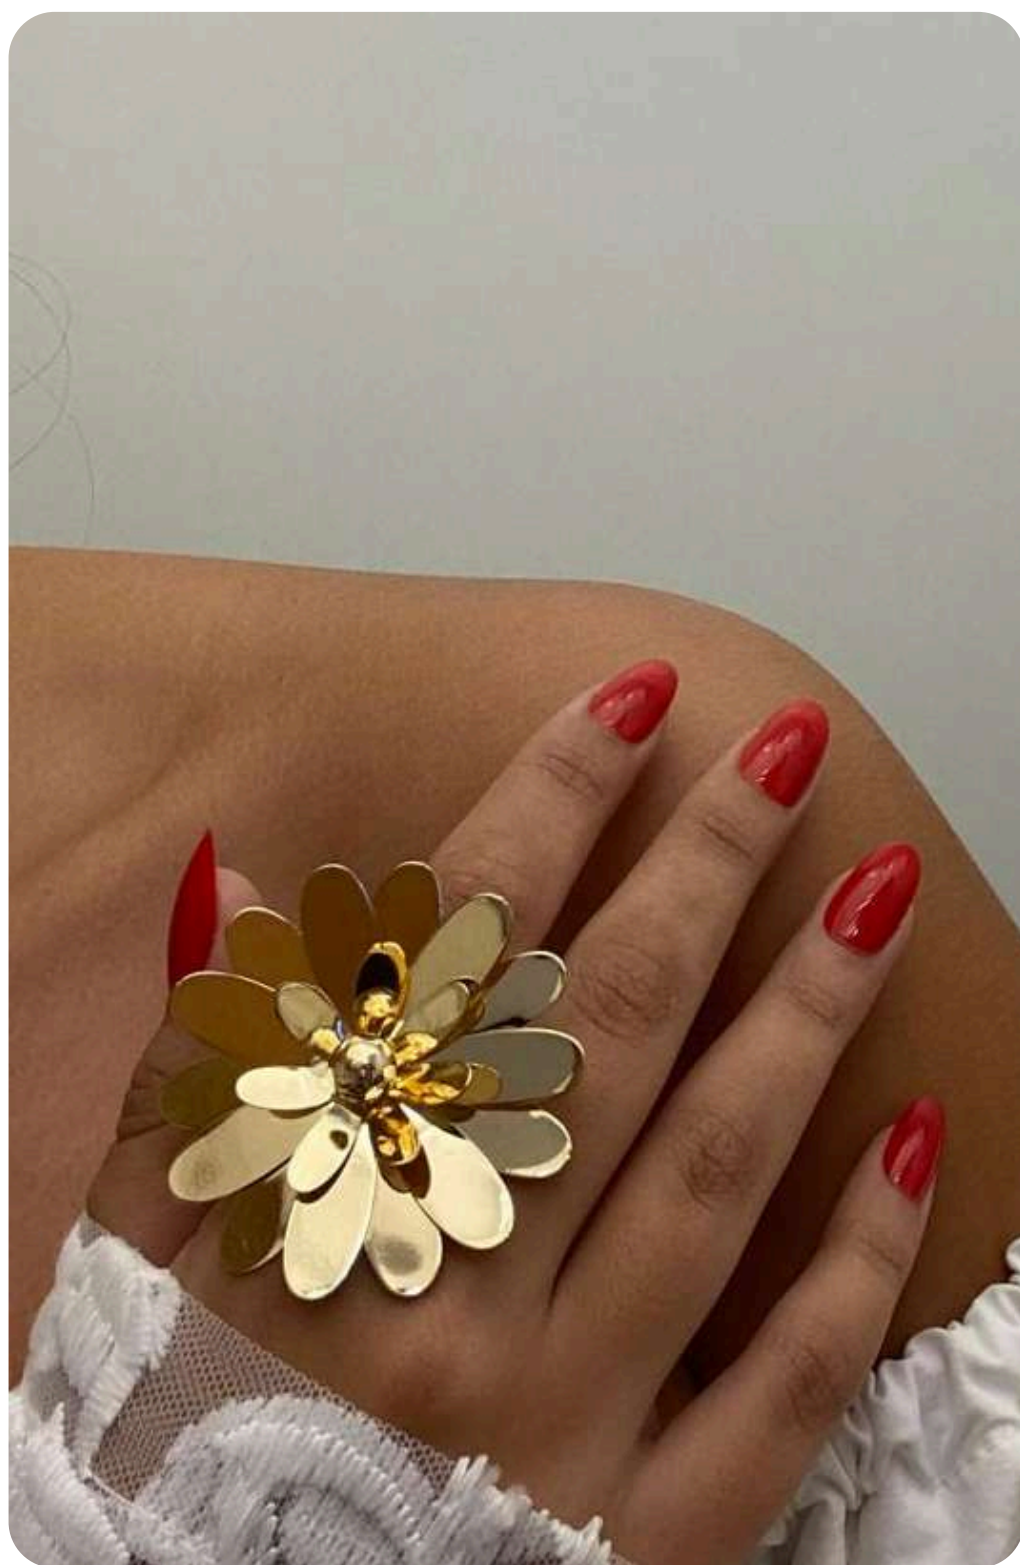

# Anel regulagem

R\$12,99