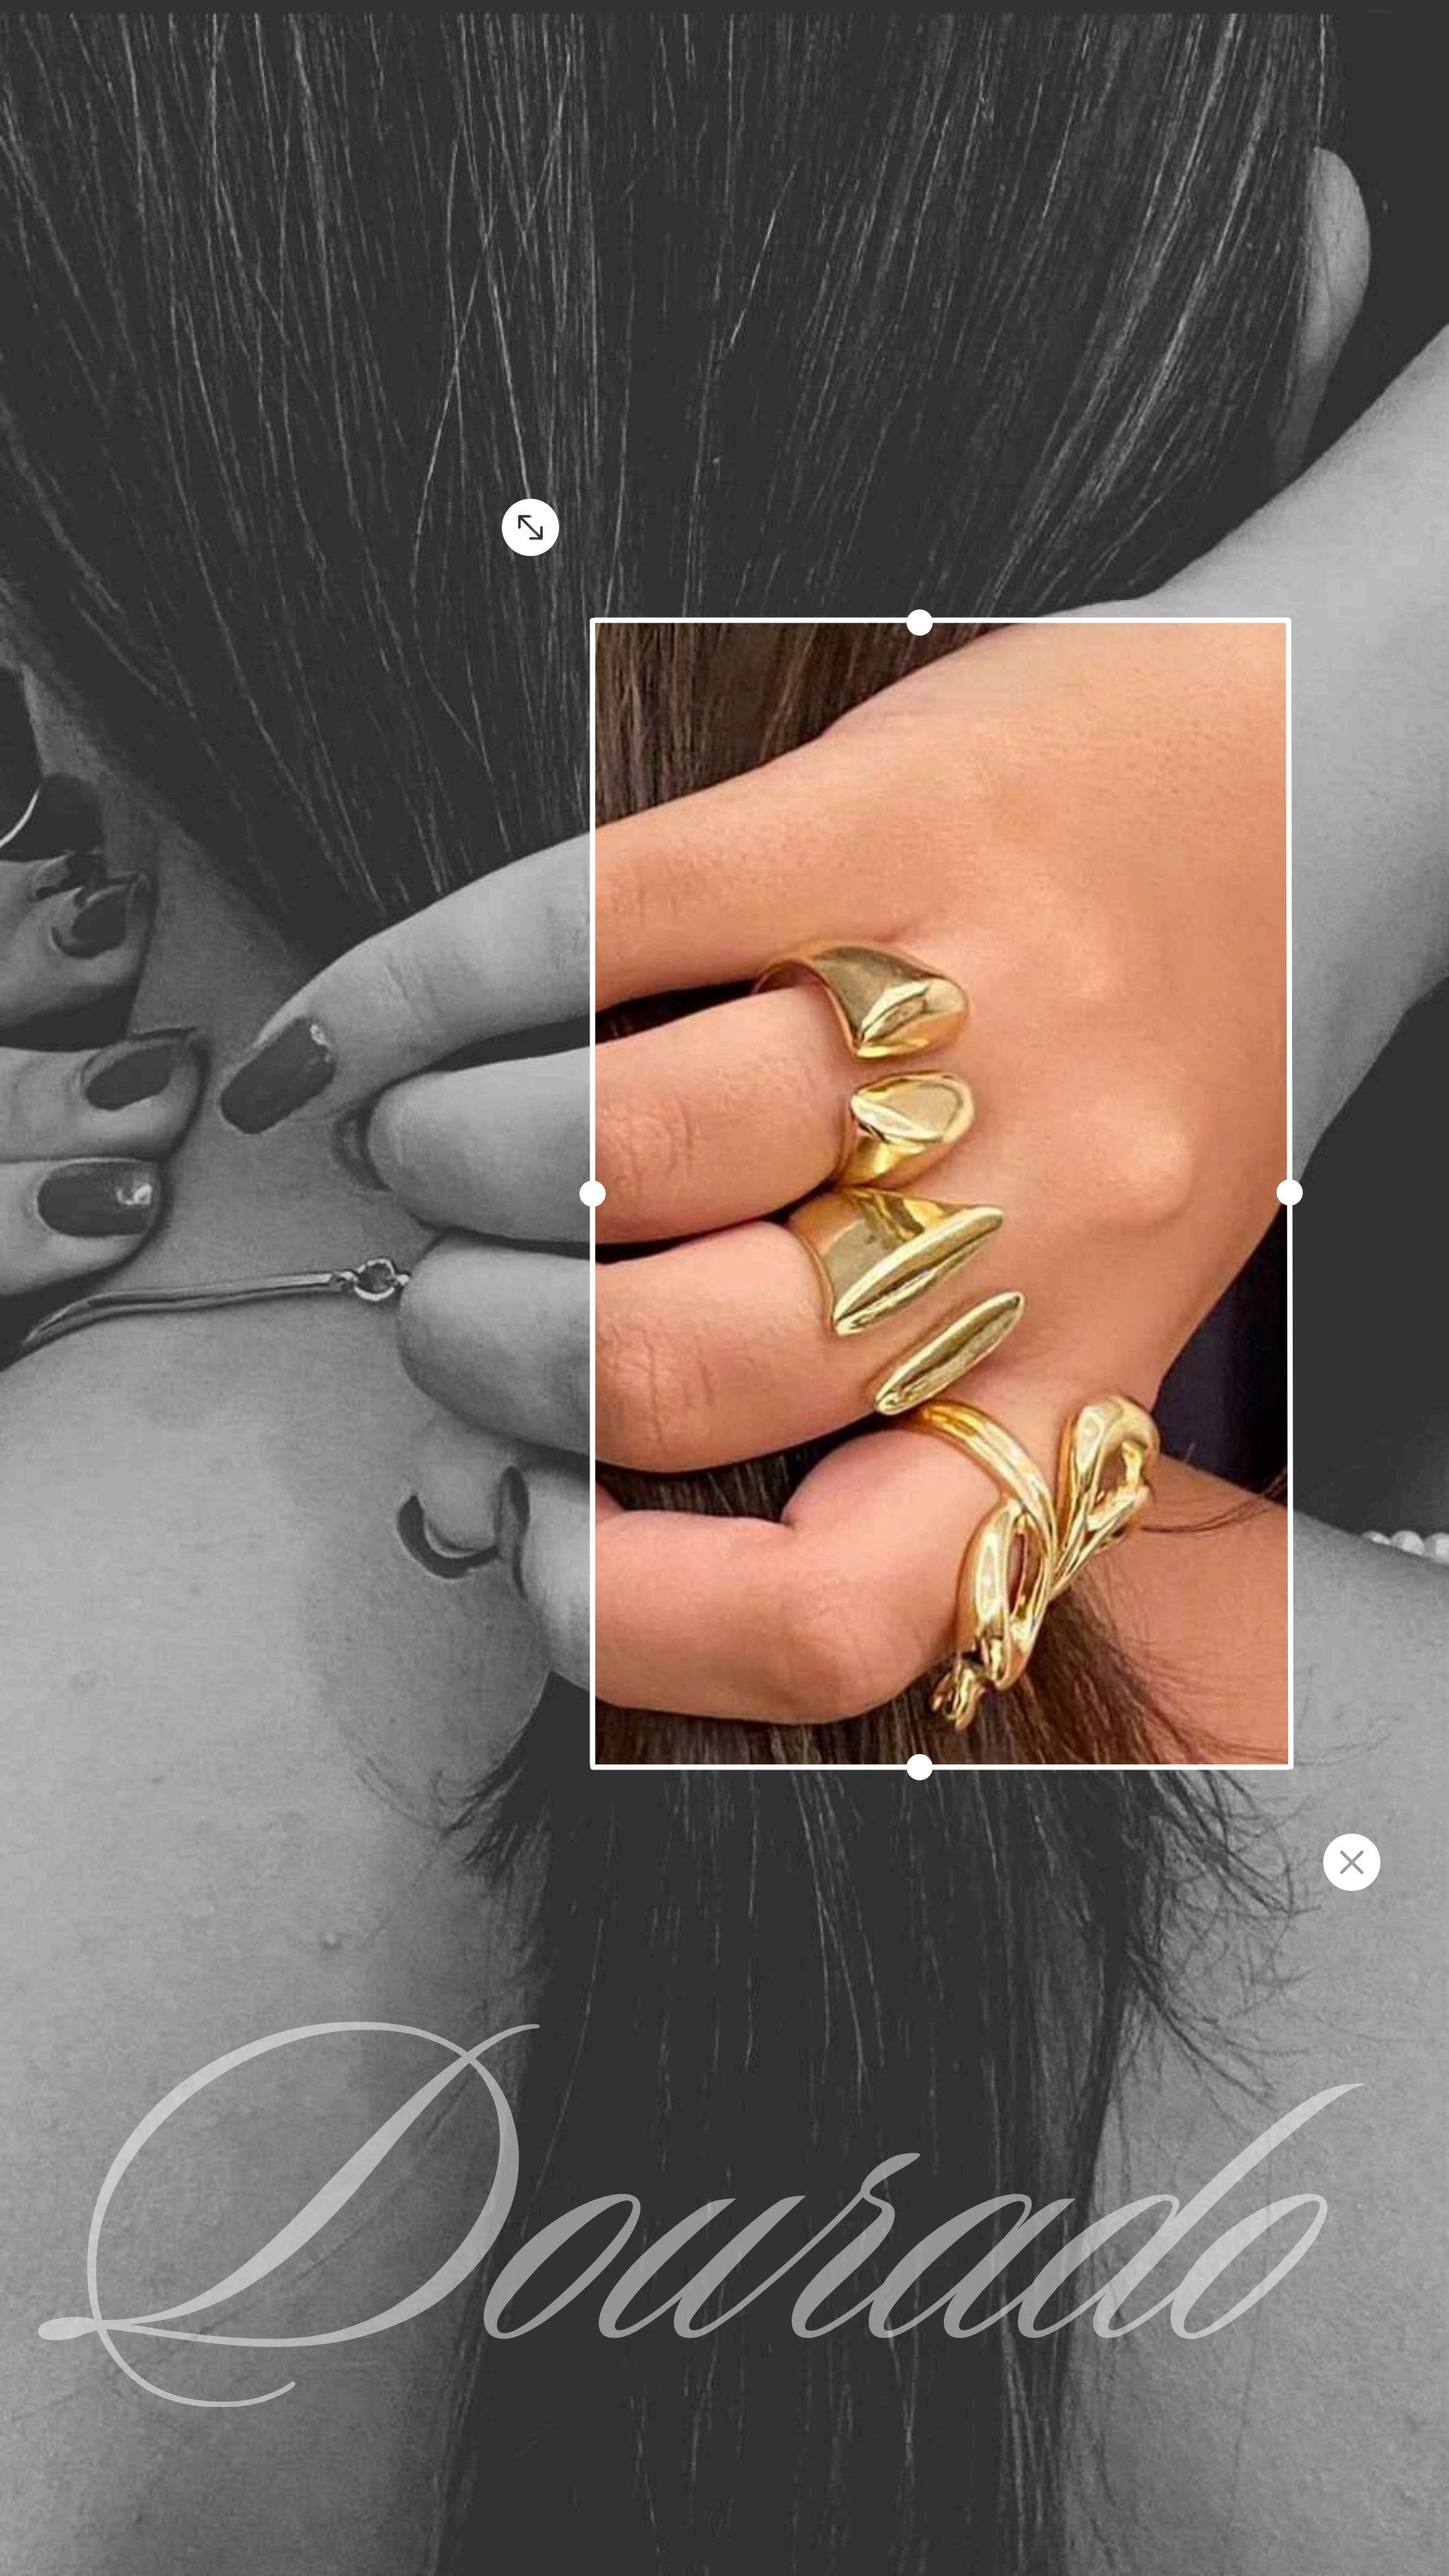

*Nova*

ANEL

*Coleção*

*Dourado*

Anel regulagem

R\$7,99

Anel regulagem

R\$7,99