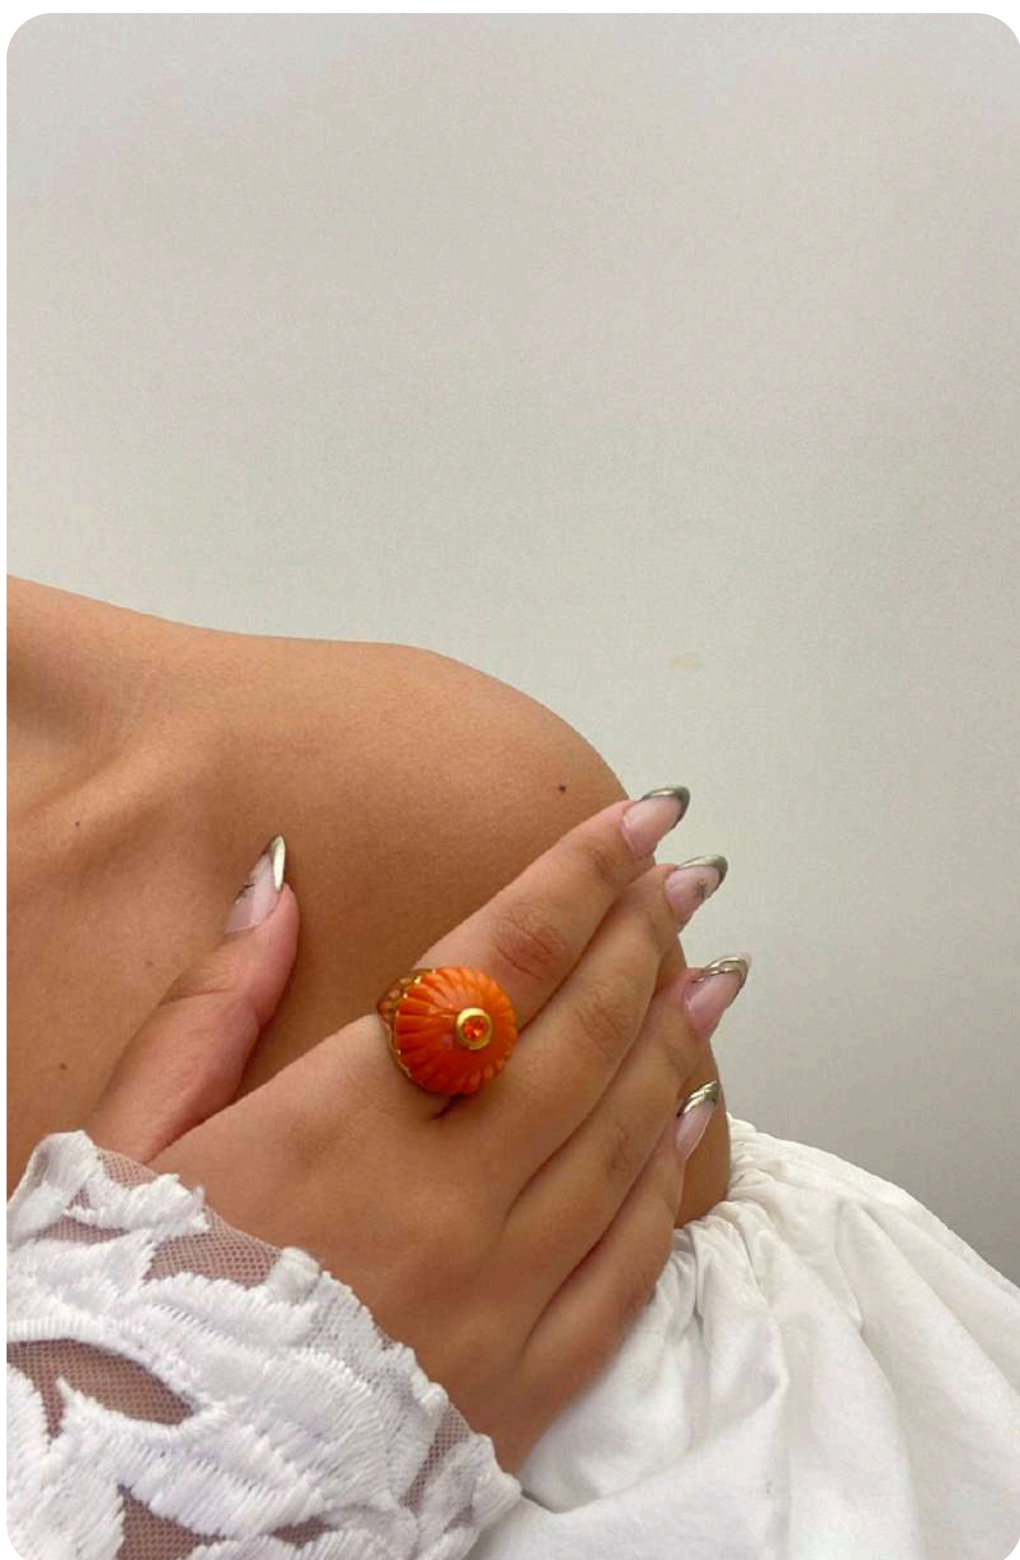

Anel acrilico

R$9,99