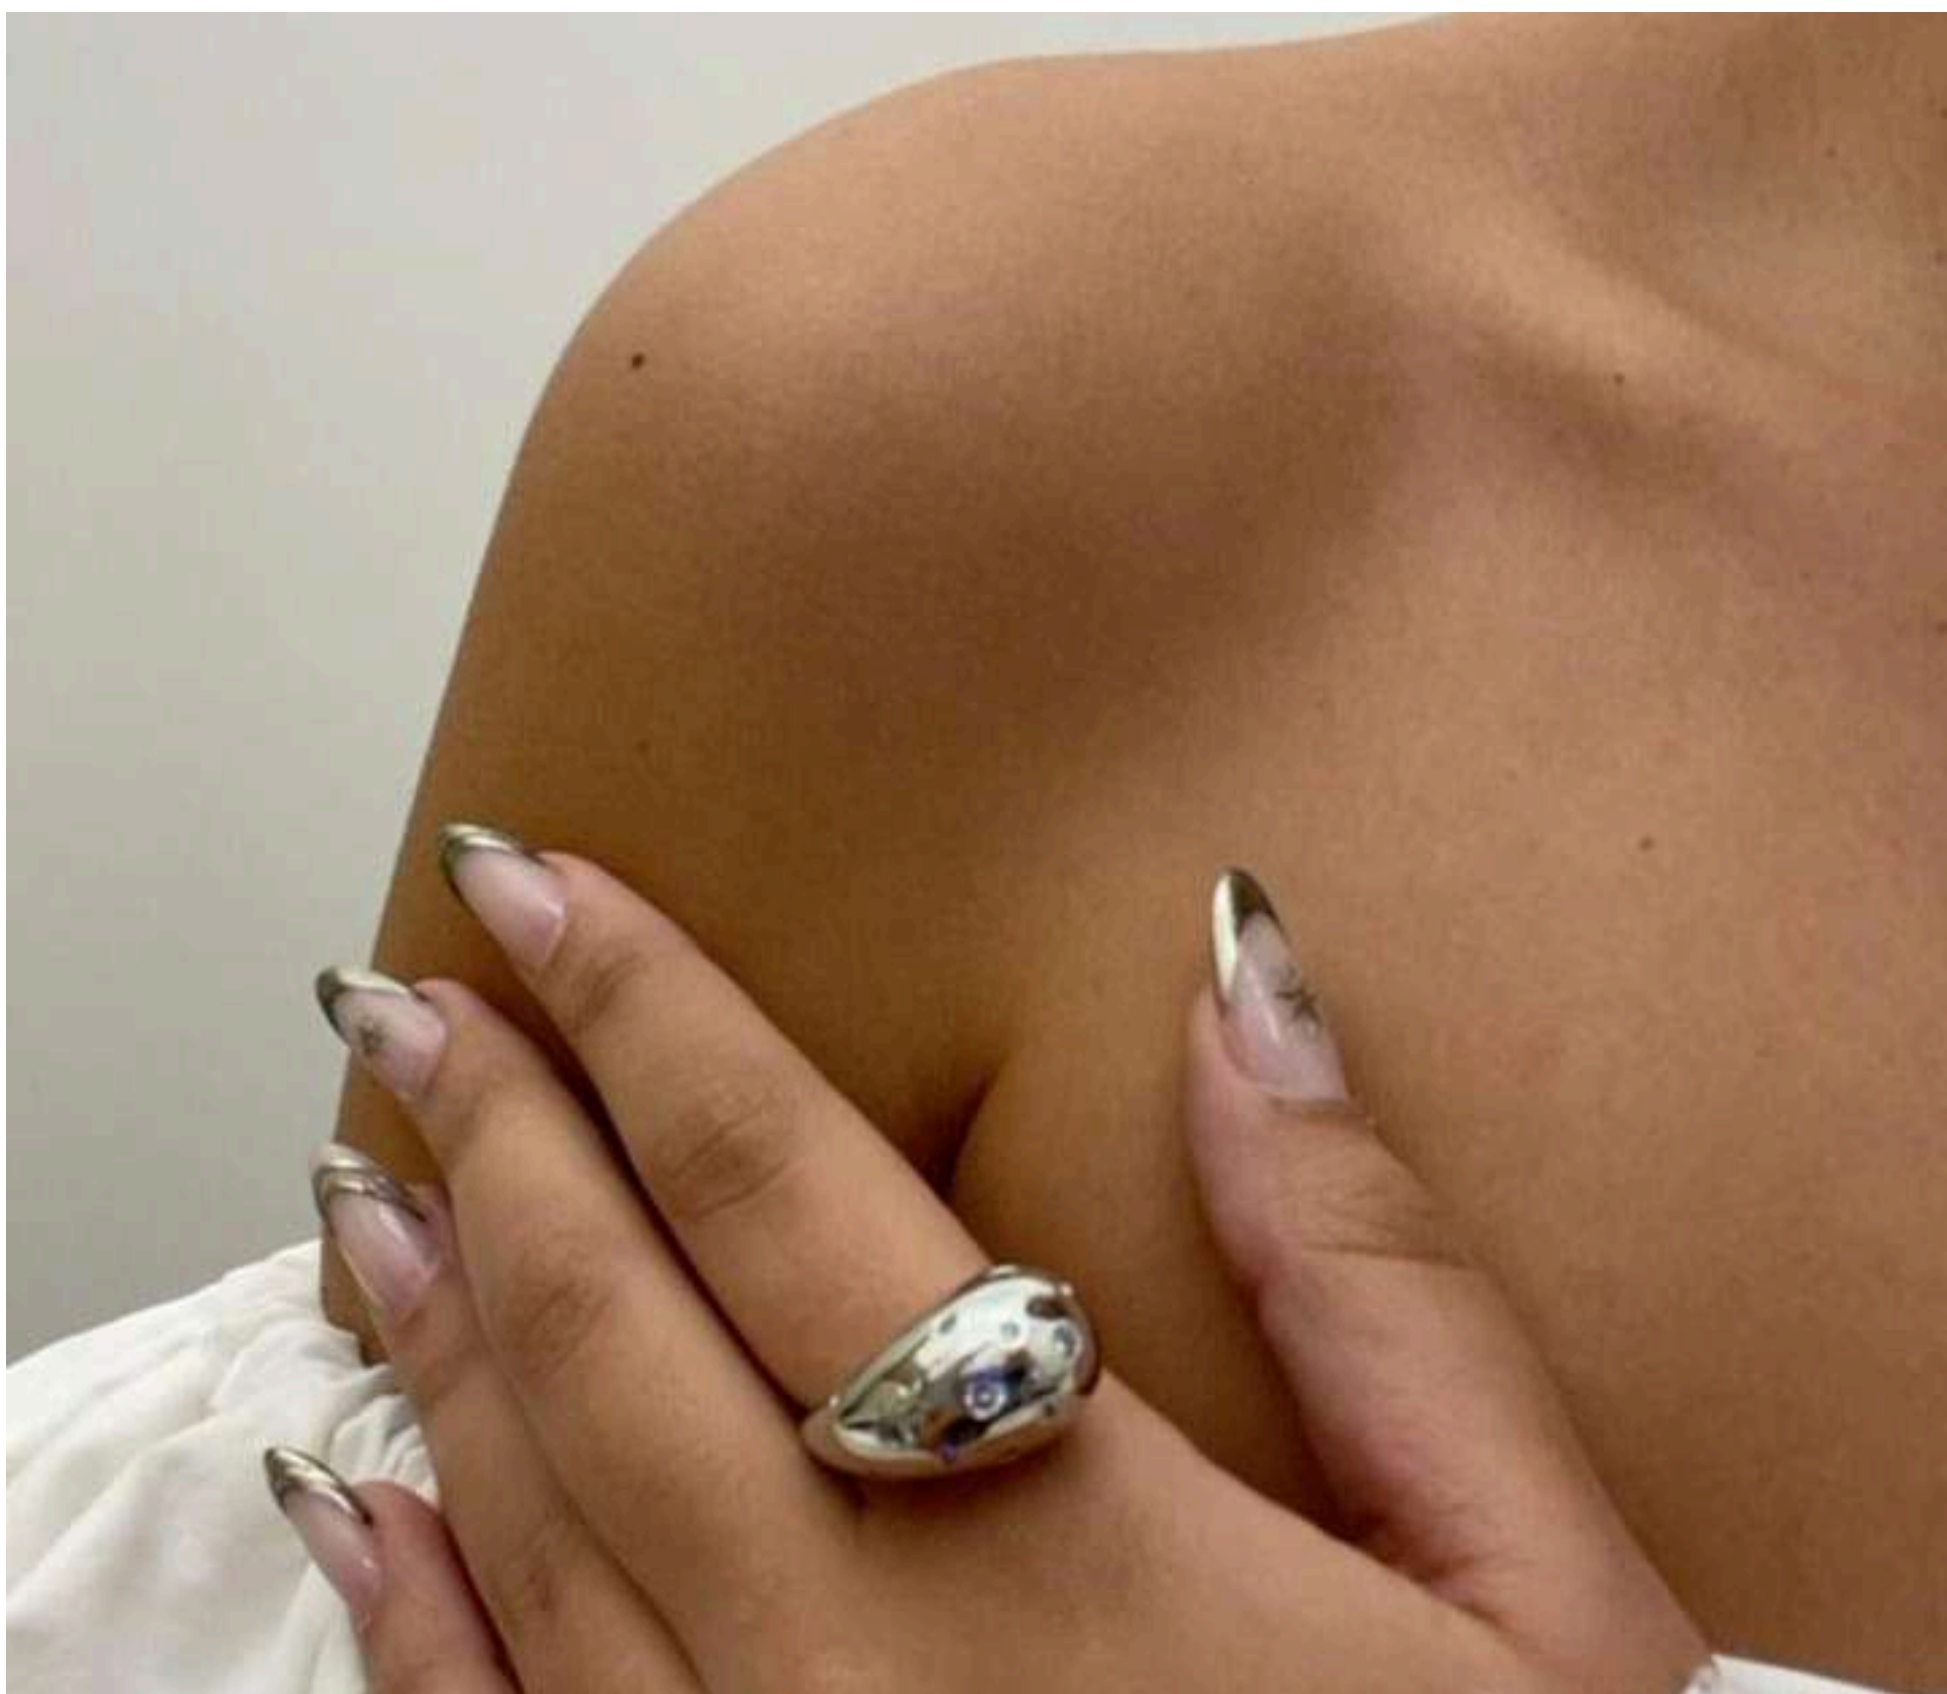

Anel regulagem

R$14,99