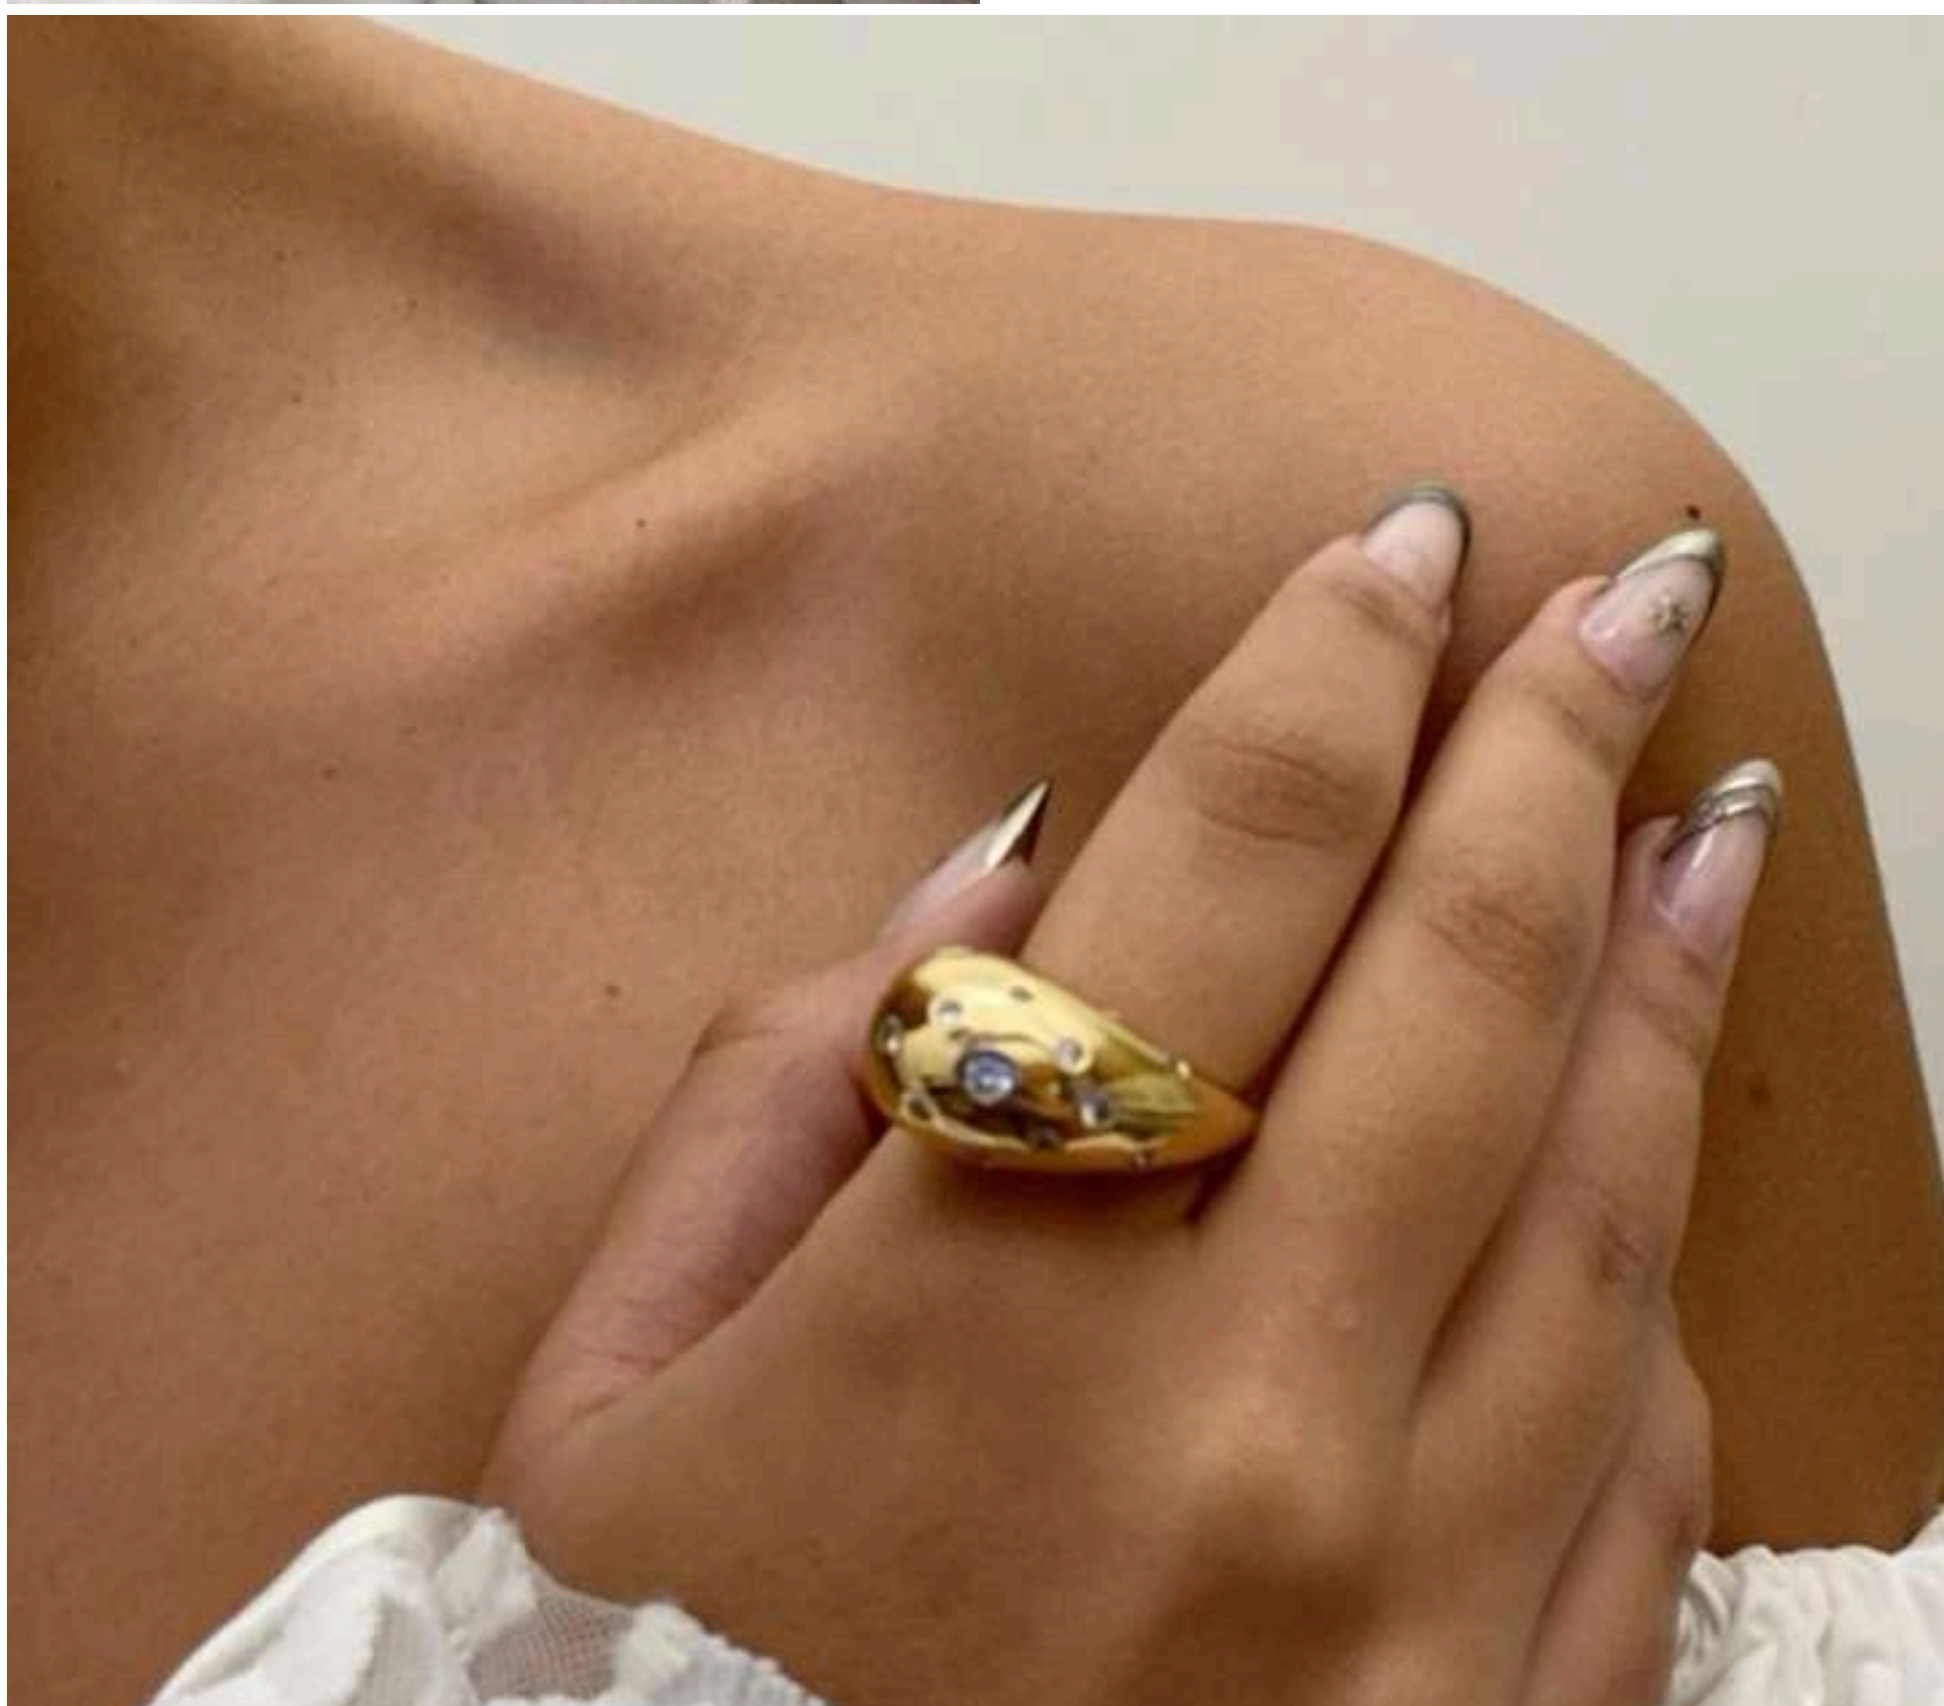

Anel regulagem

R$14,99