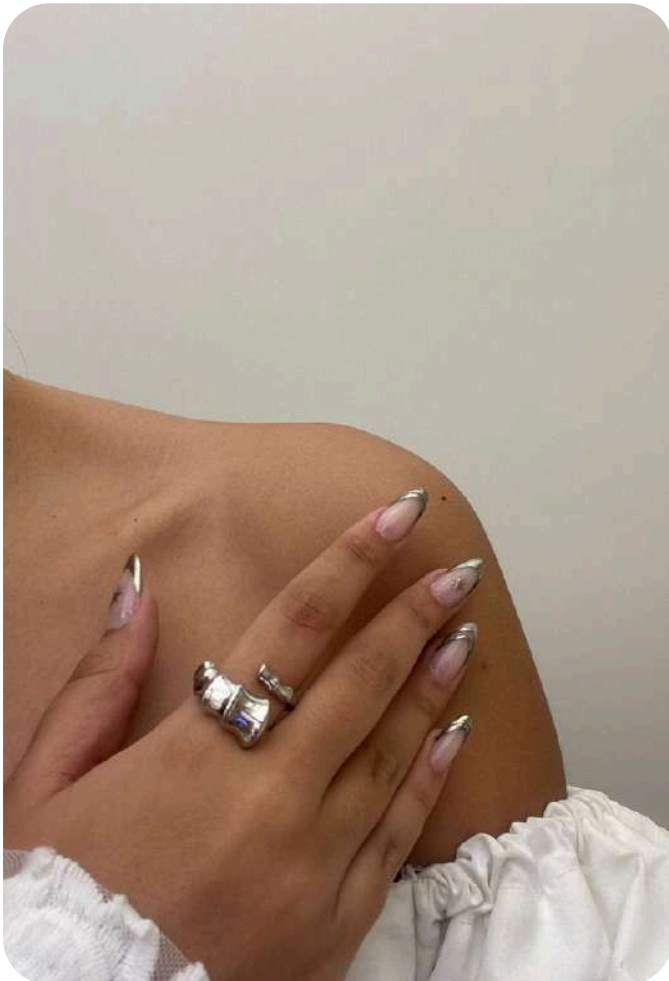

Anel regulagem

R\$12,99

Prata

Anel regulagem

R\$7,99

Anel regulagem

R\$7,99

Anel regulagem