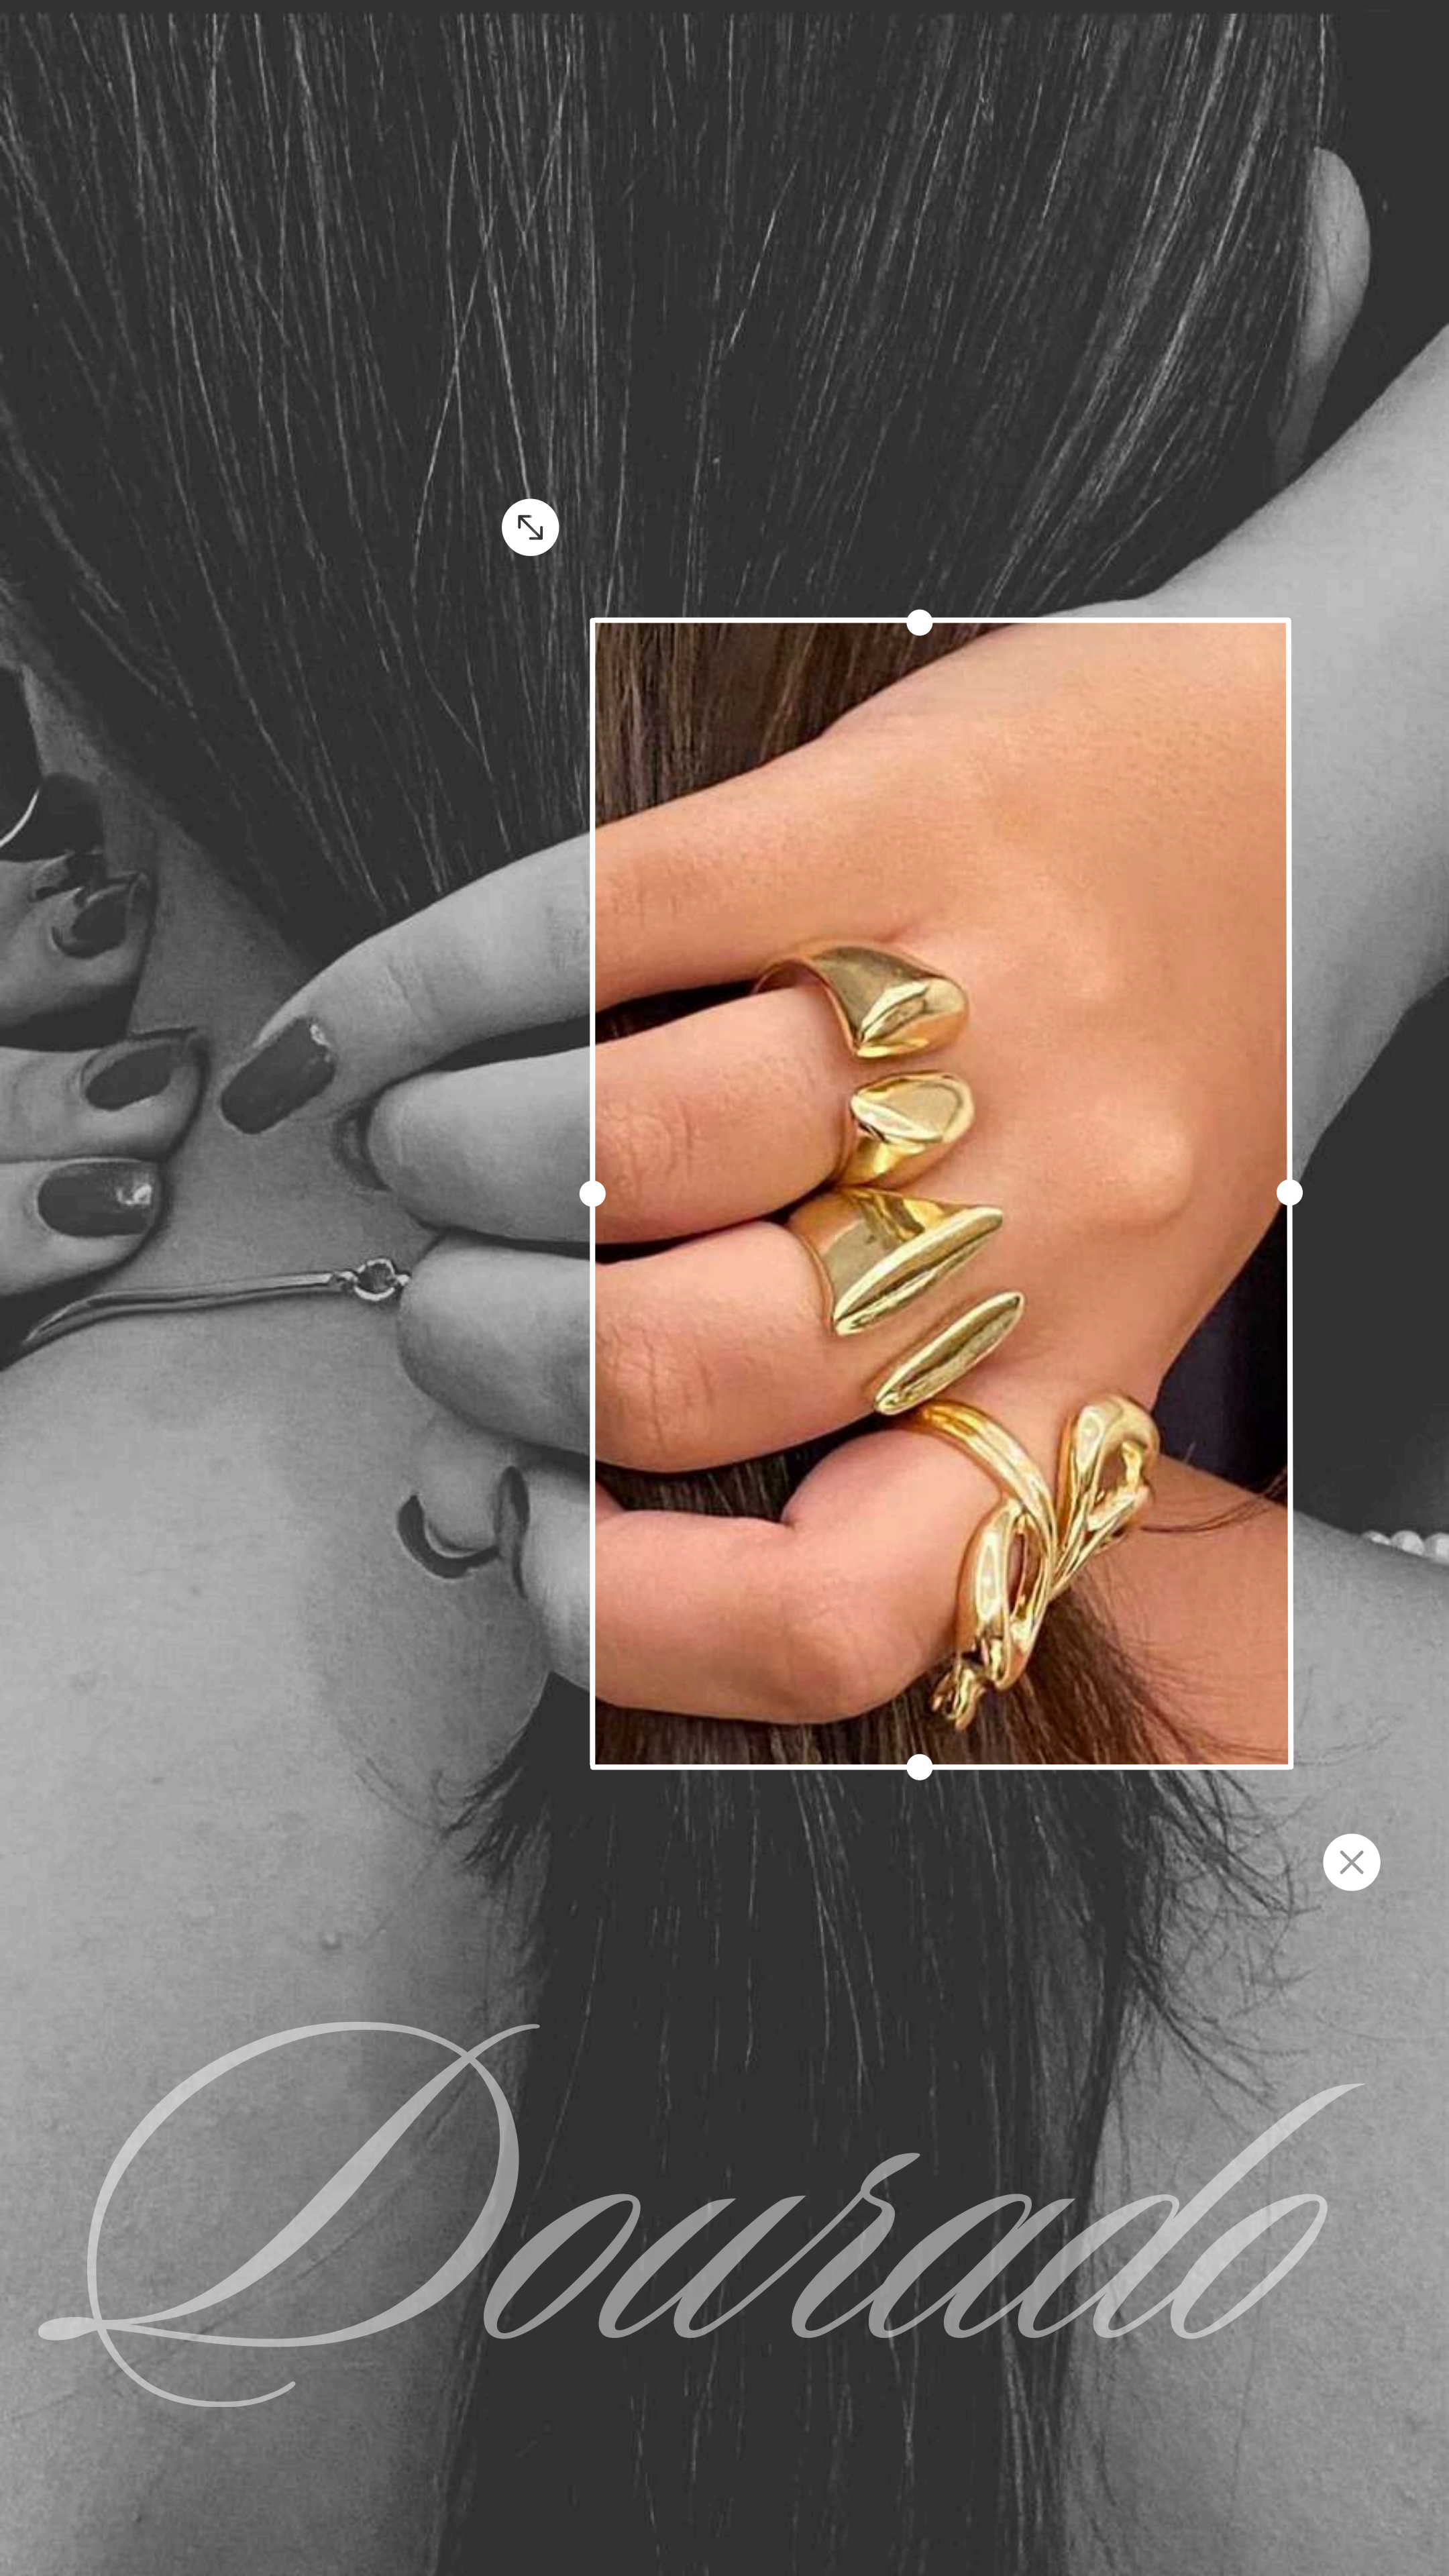

Nova

ANEL

Coleção

Dourado

Anel regulagem

R\$7,99

Anel regulagem

R\$7,99