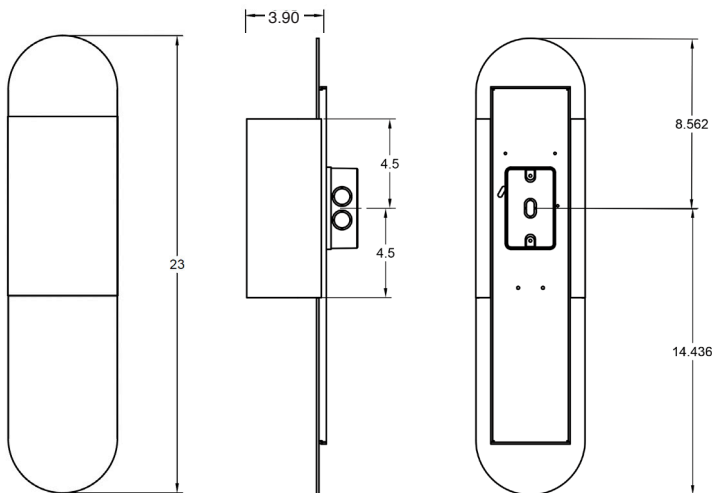

# Tabitha

23" H x 5.5" W, 3.9" Projection, Standard Black Finish

<b>DESCRIPTION</b>	Unit Number Sconce with door number and Braille.
<b>SIZE</b>	• 23" H x 5.5" W x 3.9" D
<b>SPECIFICATIONS</b>	<ul style="list-style-type: none"> <li>• Door number and braille are fully customizable. Contact <a href="mailto:info@alvalight.com">info@alvalight.com</a> for more information.</li> <li>• Delivered lumens: 696, 870 LM*</li> <li>• 90+ CRI</li> <li>• Title24 JA8</li> <li>• UL Damp Listed</li> <li>• BAA</li> <li>• ADA Compliant</li> <li>• 5 Year Warranty</li> </ul>
<b>LAMPING</b>	<ul style="list-style-type: none"> <li>• State of the art LED module, field serviceable/replaceable</li> <li>• Input Voltage: 120Vac standard. 277Vac optional</li> <li>• Input Power: Typ. 10W without dimmer; 12W with TRIAC dimmer per UL Claim</li> <li>• CCT: 2700, 3000, 3500, 4000</li> <li>• ELV/Triac Dimmable (100-10%)</li> </ul>