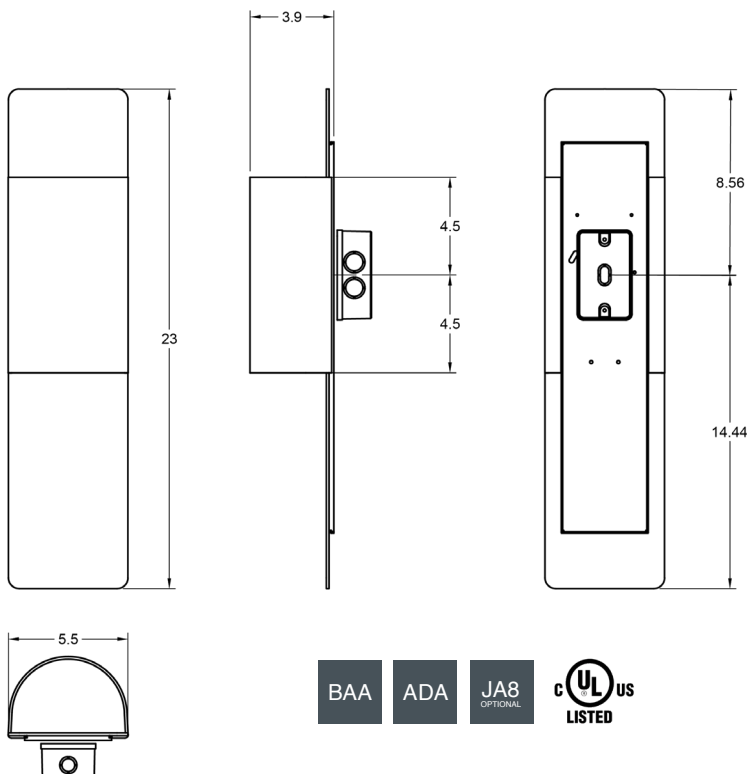

# Edwina

23"H x 5.5"W, 3.9" Projection, Standard Black Finish

<b>DESCRIPTION</b>	Unit Number Sconce with door number and Braille.
<b>SIZE</b>	• 23" H x 5.5" W x 3.9" D
<b>SPECIFICATIONS</b>	<ul style="list-style-type: none"> <li>• Door number and braille are fully customizable. Contact <a href="mailto:info@alvalight.com">info@alvalight.com</a> for more information.</li> <li>• Delivered lumens: 696, 870 LM*</li> <li>• 90+ CRI</li> <li>• Title24 JA8</li> <li>• UL Damp Listed</li> <li>• BAA</li> <li>• ADA Compliant</li> <li>• 5 Year Warranty</li> </ul>
<b>LAMPING</b>	<ul style="list-style-type: none"> <li>• State of the art LED module, field serviceable/replaceable</li> <li>• Input Voltage: 120Vac standard. 277Vac optional</li> <li>• Input Power: Typ. 10W without dimmer; 12W with TRIAC dimmer per UL Claim</li> <li>• CCT: 2700, 3000, 3500, 4000</li> <li>• ELV/Triac Dimmable (100-10%)</li> </ul>