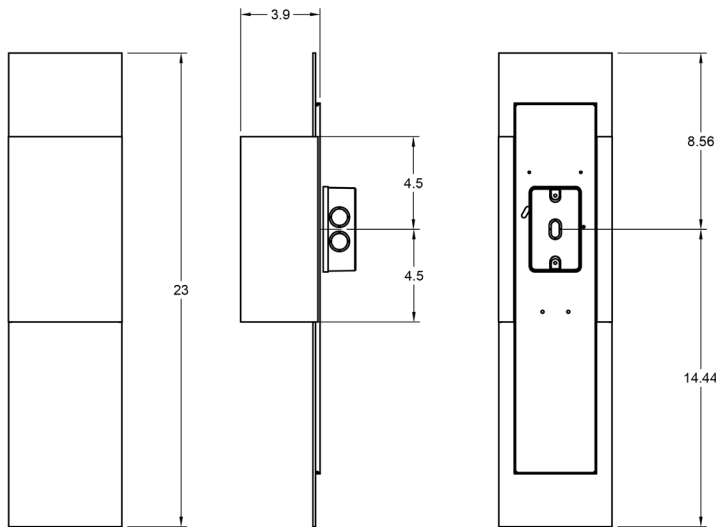

# Edwin

23"H x 5.5"W, 3.9" Projection, Standard Black Finish

<b>DESCRIPTION</b>	Unit Number Sconce with door number and Braille.
<b>SIZE</b>	• 23" H x 5.5" W x 3.9" D
<b>SPECIFICATIONS</b>	<ul style="list-style-type: none"> <li>• Door number and braille are fully customizable. Contact <a href="mailto:info@alvalight.com">info@alvalight.com</a> for more information.</li> <li>• Delivered lumens: 696, 870 LM*</li> <li>• 90+ CRI</li> <li>• Title24 JA8</li> <li>• UL Damp Listed</li> <li>• BAA</li> <li>• ADA Compliant</li> <li>• 5 Year Warranty</li> </ul>
<b>LAMPING</b>	<ul style="list-style-type: none"> <li>• State of the art LED module, field serviceable/replaceable</li> <li>• Input Voltage: 120Vac standard. 277Vac optional</li> <li>• Input Power: Typ. 10W without dimmer; 12W with TRIAC dimmer per UL Claim</li> <li>• CCT: 2700, 3000, 3500, 4000</li> <li>• ELV/Triac Dimmable (100-10%)</li> </ul>