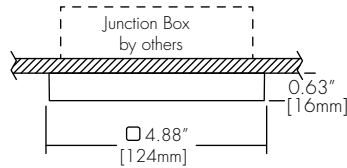

SQS
Square Slim Canopy