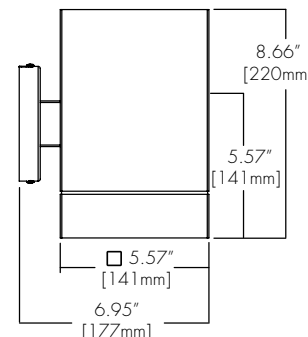

Finish Options

- White
- Mocha
- Black
- Charcoal
- Silver
- Cerulean
- Firebrick

Technical Information

TYPE	WD1830				TW2765
	700 lm	1000 lm	1500 lm	2000 lm	1500 lm
OUTPUT OPTIONS	700 lm	1000 lm	1500 lm	2000 lm	1500 lm
Fixture wattage	7.7 W	12.0 W	17.1 W	22.2 W	20.0 W
Delivered Lumen	694 lm	1079 lm	1542 lm	2004 lm	1636 lm
Efficacy	90 lm/W	90 lm/W	90 lm/W	90 lm/W	119 lm/W
Center Beam Candlepower (15° Faceted Reflector)	4951 cd	7698 cd	11001 cd	14297 cd	12834 cd