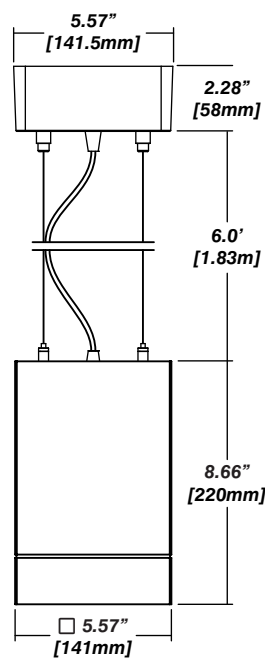

Dimensions